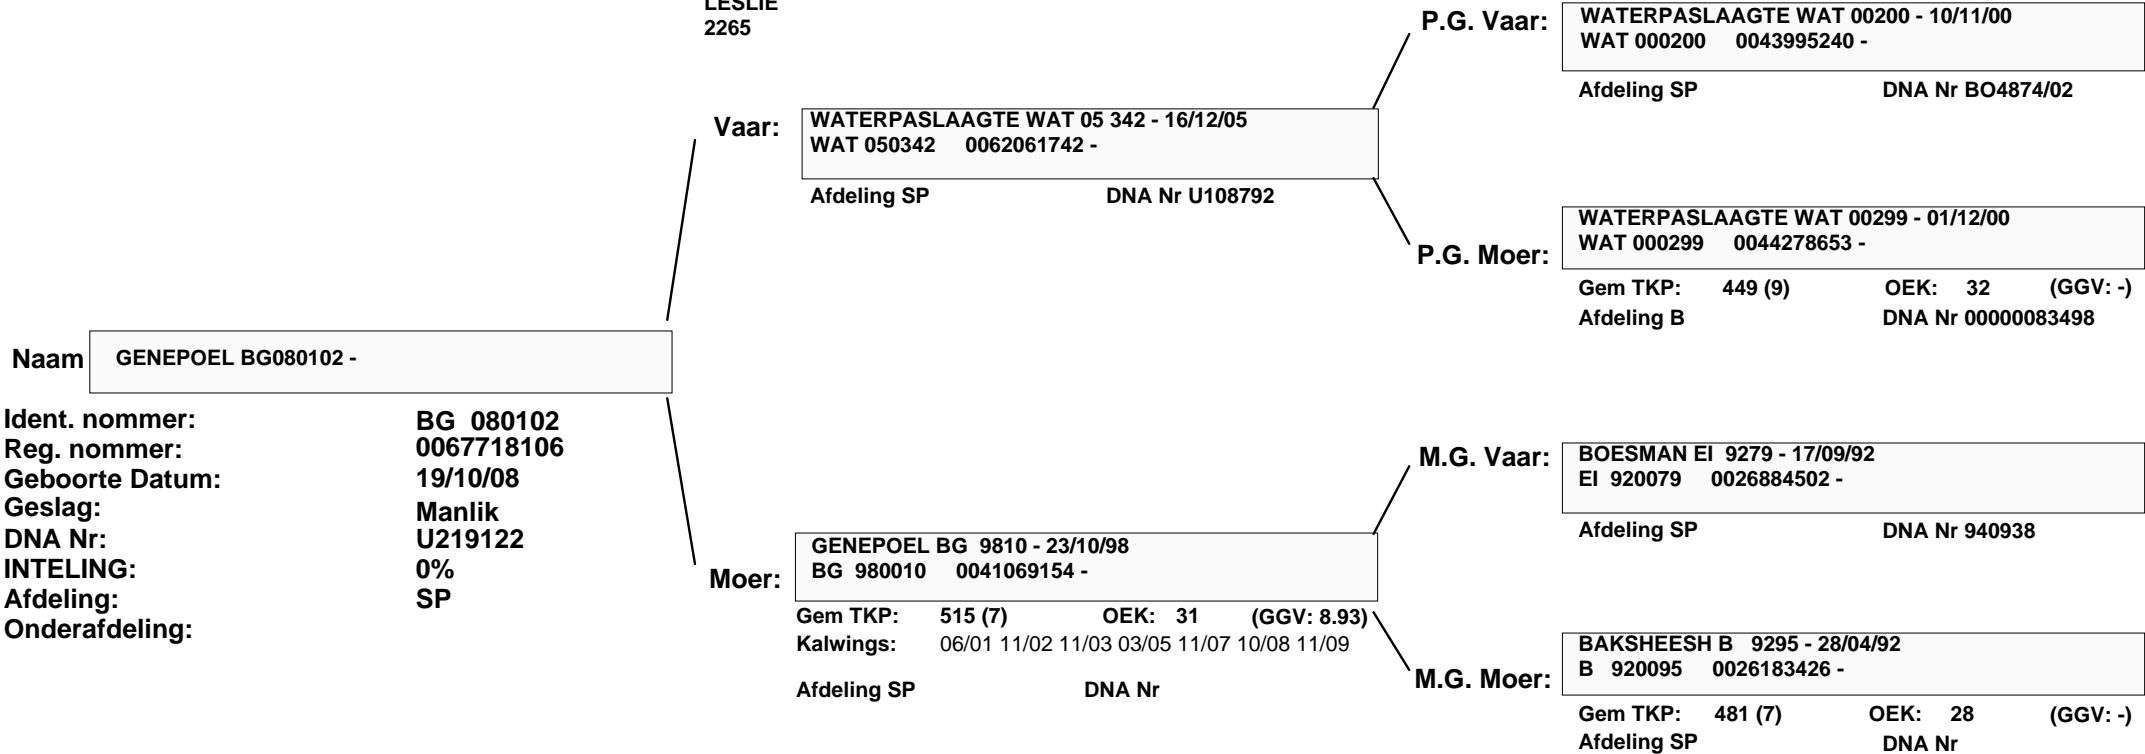

0464271000  
MNR. J.H.L. BOSHOF  
POSBUS 354  
LESLIE  
2265

	KALFGEWIG		MOEDER EIENSKAPPE		GROEI EN DOELTREFFENDHEID					REPRODUKSIE			RAAM		KARKAS			SELEKSIE WAARDES(Rand)		
	Geb. Dir	Speen Dir	Geb. Mat.	Sp. Mat.	Na Sp.	Vol. Gew	GDT	VOV	KLB	SKR	OEK	TKP	Hgt.	Lgt.	Uitslag	Vleis	Marmering	Groei	Koei	Produksie
07/2015	88	135	96	101	145	130	156	131		147	84	93	109	128	-	-	99	159	116	148
TW INDEKS	2.22 <sub>95</sub>	27.1 <sub>94</sub>	0.03 <sub>87</sub>	4.1 <sub>89</sub>	49.6 <sub>80</sub>	41 <sub>55</sub>	317 <sub>86</sub>	-85 <sub>35</sub>		37.8 <sub>91</sub>	6.4 <sub>66</sub>	-1.0 <sub>39</sub>	8 <sub>91</sub>	42 <sub>90</sub>	-	0.0 <sub>30</sub>	-0.14 <sub>28</sub>	661 <sub>62</sub>	66 <sub>70</sub>	180 <sub>68</sub>
TEELTWAARDES	42	354			12M	18M	2190	-		376			1190	1530						
MATES																				
TYDEGENOTE		42			-	-	40		40	TOETS: D11										
INDEKS		130			-	-	117	-	99											